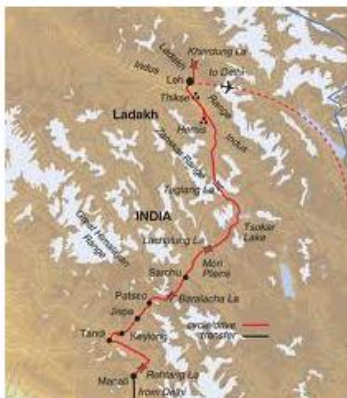

[Ähnliche Bilder](#) [Weitere Größen](#)

route-profile.gif

sentient-entity.toucansurf.com

800 × 568 - Manali-Leh Road Profile.

Direction. Unless you are either (a) really

[Ähnliche Bilder](#) [Weitere Größen](#)

[manali-to-leh-route-india](#)
[thinkingparticle.com](#)
 715 × 985 - ladakh - **Manali to Leh road route**. Average: 0.
[Ähnliche Bilder](#) [Weitere Größen](#)

[mih.jpg](#)
[exodus.co.uk](#)
 540 × 618 - **MANALI TO LEH RIDE**.
 Day 1. Depart London. Day 2. Arrive
[Ähnliche Bilder](#) [Weitere Größen](#)

[chandertal.jpg](#)
[nomadicrider.com](#)
 576 × 432 - The **Manali to Leh road route**
 is considered by many to be the greatest
[Ähnliche Bilder](#) [Weitere Größen](#)

[pollution-or-protection2.png](#)