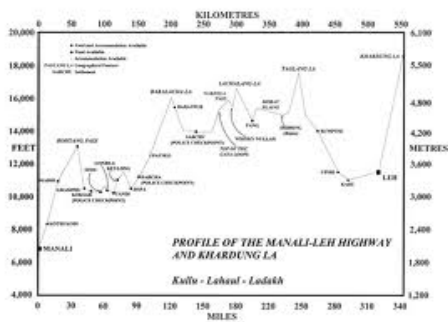

Quellennachweis: Manali – Leh Highway

jeepleh.gif

ma.utexas.edu

446 × 446 - Part III: Manali - Leh highway

[Ähnliche Bilder](#) [Weitere Größen](#)

populartemplesofindia.blogspot.com

1191 × 698 - Places of Manali – Leh Highway

[Ähnliche Bilder](#) [Weitere Größen](#)

route-profile.gif

sentient-entity.toucansurf.com

800 × 568 - Manali-Leh Road Profile.

Direction. Unless you are either (a) really

[Ähnliche Bilder](#) [Weitere Größen](#)

[manali-to-leh-route-india](#)
[thinkingparticle.com](#)
 715 × 985 - ladakh - **Manali to Leh road route**. Average: 0.
[Ähnliche Bilder](#) [Weitere Größen](#)

[mih.jpg](#)
[exodus.co.uk](#)
 540 × 618 - **MANALI TO LEH RIDE**.
 Day 1. Depart London. Day 2. Arrive
[Ähnliche Bilder](#) [Weitere Größen](#)