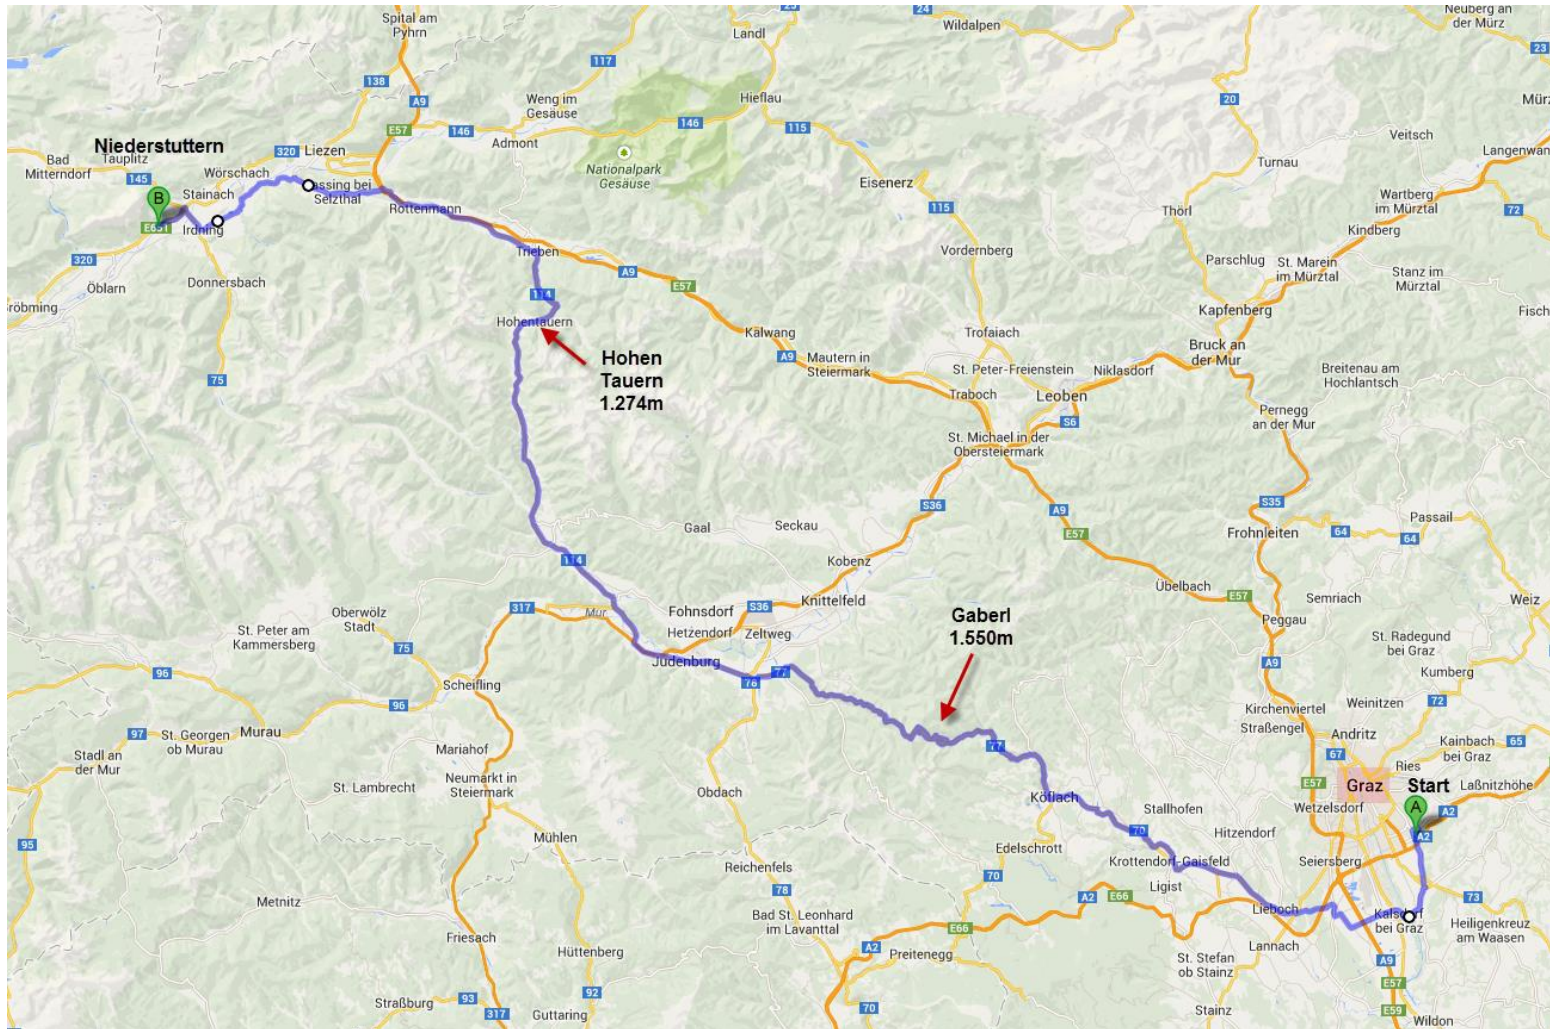

## Strecke: Graz – Grimming 2013

Strecke: 185 km, 2 Pässe: Grabling (1.550m), Hohen Tauern (1.274m)